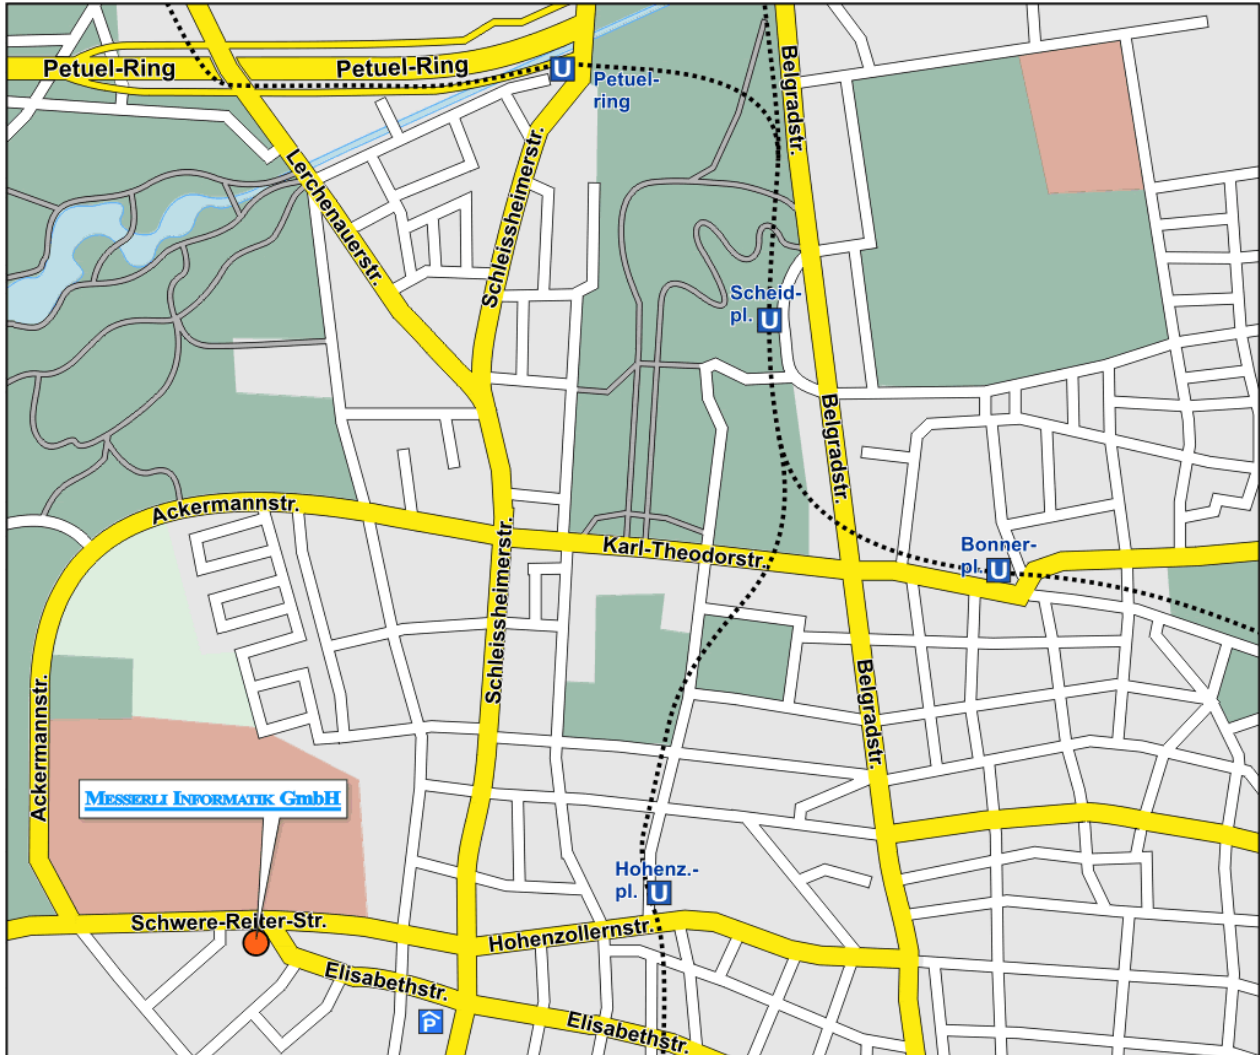

Anfahrtsskizze München

So erreichen Sie uns in München mit dem Auto:

Von der Nürnberger Autobahn (A9) kommend:

- Fahre auf der **A9** in Richtung München bis Autobahnende
- Fahre rechts weiter in **Richtung Olympiastadion / BMW**
- Folge dem **Petuelring bis zur Schleißheimerstrasse** und biegen links in die **Schleißheimerstrasse** ein
- Folge der **Schleißheimerstrasse** bis zur **Elisabethstrasse** und biegen Sie rechts in die **Elisabethstrasse** (bei Karstadt) ein
- Folgen der **Elisabethstrasse** ca. 300m, rechts sehen Sie eine **BP Tankstelle**
- Schräg gegenüber sieht man die **Einfahrt zur Fa. Regus**, wo die Messerli Informatik auf der linken Seite zu sehen ist.

Von der Stuttgarter Autobahn (A8) kommend:

- Folge der **A8** in Richtung München bis zum **AB-Dreieck München Eschenried**
- Folge der Beschilderung in **Richtung Autobahn Salzburg**
- Am **AB- Dreieck München Nord** (auf Höhe des neuen Fußballstadions) folge der Beschilderung **Richtung München A9**
- Fahre auf der **A9** in Richtung München bis zum Autobahnende.
- Fahre rechts weiter in **Richtung Olympiastadion / BMW**
- Folge dem **Petuelring bis zur Schleißheimerstrasse** und biegen links in die **Schleißheimerstrasse** ein
- Folge der **Schleißheimerstrasse** bis zur **Elisabethstrasse** und biegen Sie rechts in die **Elisabethstrasse** (bei Karstadt) ein
- Folgen der **Elisabethstrasse** ca. 300m, rechts sehen Sie eine **BP Tankstelle**
- Schräg gegenüber sieht man die **Einfahrt zur Fa. Regus**, wo die Messerli Informatik auf der linken Seite zu sehen ist.